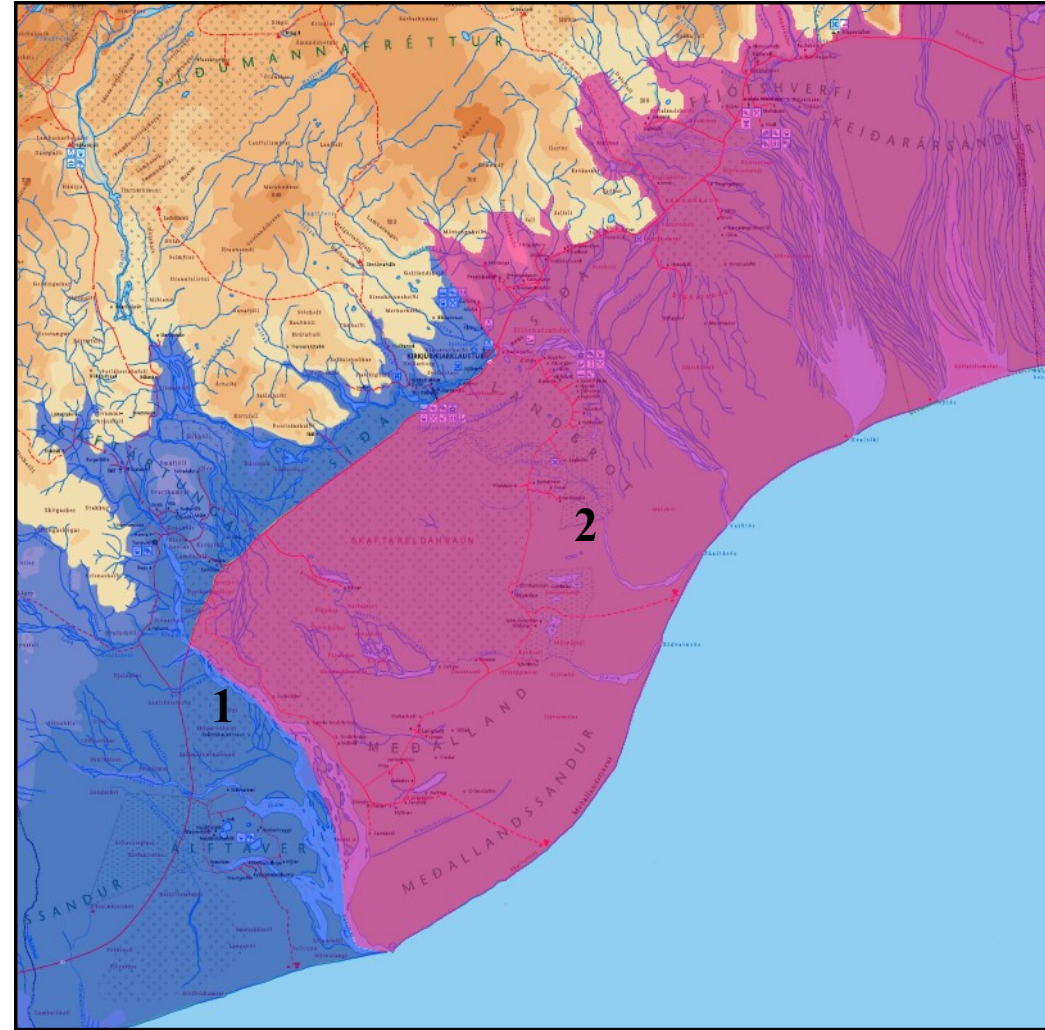

SORPHIRÐUDAGAR Í SKAFTÁRHREPPI 2018

janúar							febrúar							mars						
sun	mán	þri	mið	fim	fös	lau	sun	mán	þri	mið	fim	fös	lau	sun	mán	þri	mið	fim	fös	lau
	1	2	3	4	5	6	4	5	6	7	8	9	10	4	5	6	7	8	9	10
7	8	9	10	11	12	13	11	12	13	14	15	16	17	11	12	13	14	15	16	17
14	15	16	17	18	19	20	18	19	20	21	22	23	24	18	19	20	21	22	23	24
21	22	23	24	25	26	27	25	26	27	28				25	26	27	28	29	30	31
28	29	30	31																	

apríl							maí							júní						
sun	mán	þri	mið	fim	fös	lau	sun	mán	þri	mið	fim	fös	lau	sun	mán	þri	mið	fim	fös	lau
1	2	3	4	5	6	7			1	2	3	4	5						1	2
8	9	10	11	12	13	14	6	7	8	9	10	11	12	3	4	5	6	7	8	9
15	16	17	18	19	20	21	13	14	15	16	17	18	19	10	11	12	13	14	15	16
22	23	24	25	26	27	28	20	21	22	23	24	25	26	17	18	19	20	21	22	23
29	30						27	28	29	30	31			24	25	26	27	28	29	30

júlí							ágúst							september						
sun	mán	þri	mið	fim	fös	lau	sun	mán	þri	mið	fim	fös	lau	sun	mán	þri	mið	fim	fös	lau
1	2	3	4	5	6	7				1	2	3	4							1
8	9	10	11	12	13	14	5	6	7	8	9	10	11	2	3	4	5	6	7	8
15	16	17	18	19	20	21	12	13	14	15	16	17	18	9	10	11	12	13	14	15
22	23	24	25	26	27	28	19	20	21	22	23	24	25	16	17	18	19	20	21	22
29	30	31					26	27	28	29	30	31		23	24	25	26	27	28	29
														30						

- Brúna tunnan - Klaustur
- Grá tunnan - svæði 1
- Gráa tunnan- svæði 2
- Græna tunnan- Klaustur og svæði 1
- Græna tunnan - klaustur og svæði 2
- Heyrúlluplast
- Grá tunna - Klaustur